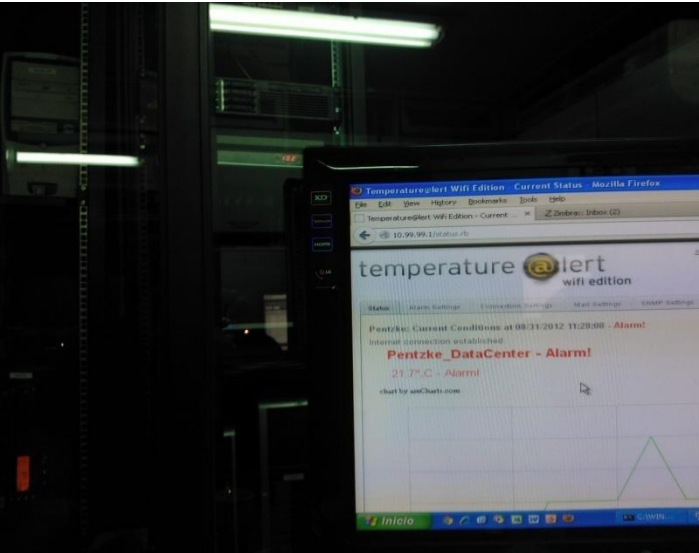

Tecnología Sensorial Wireless

■ De la Elegante Solución Sensorial WiFi

Tecnología Sensorial Wireless

■ Del Resultado REAL GRAFICO

Sensores Wireless - DATACENTER

..Silenciosamente Preservandote..

Monitorización ONLINE

Sensor Wireless WiFi

...Todo el Tiempo en un Tiempo...