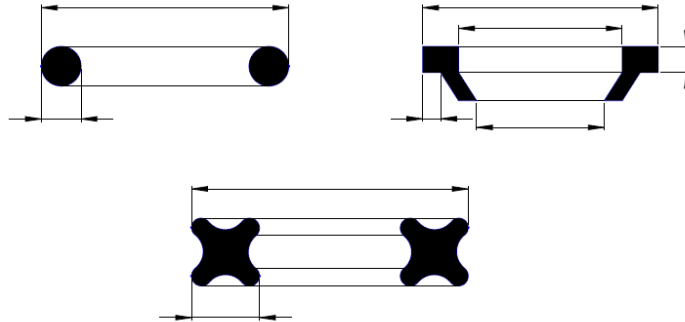

1. **Spiral plastic**
   - **Manguitos Diamec (262-232)**
   - **Sopapas BBA Iodo**
   - **Canastillo BBA Iodo**
   - **Packing cable**
   - **Packing Swivel k5000-k25**
   - **Guías de deslizamiento**
   - **Retenes de viton**
   - **Sellos barredores - o´ring**
   - **Cabeza inyectora de agua interior**
2. **Mina tipo WTT/18.**

**ANILLOS O´RINGS Y
RASPADORES**