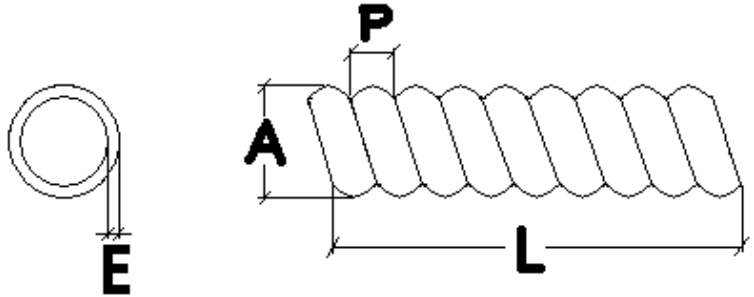

Repuestos para maquinaria de minería

- **Centralizadores de barra**
- **Topes de viga**
- **Spiral plastic**
  (Protector de manquera)