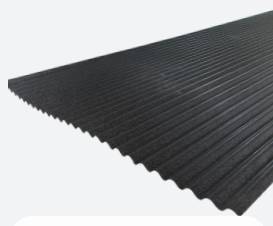

ACANALADA A26

*Fabricada a medida

COTIZA POR WHATSAPP

¡AHORA!

12 CUOTAS SIN INTERÉS
PRECIO CONTADO

transbank

Espesor 0.40mm

Colores Madera (Nuevos diseños naturales)

Espesor 0.50mm

Colores Texturizados (TXT)

Espesor 0.60mm